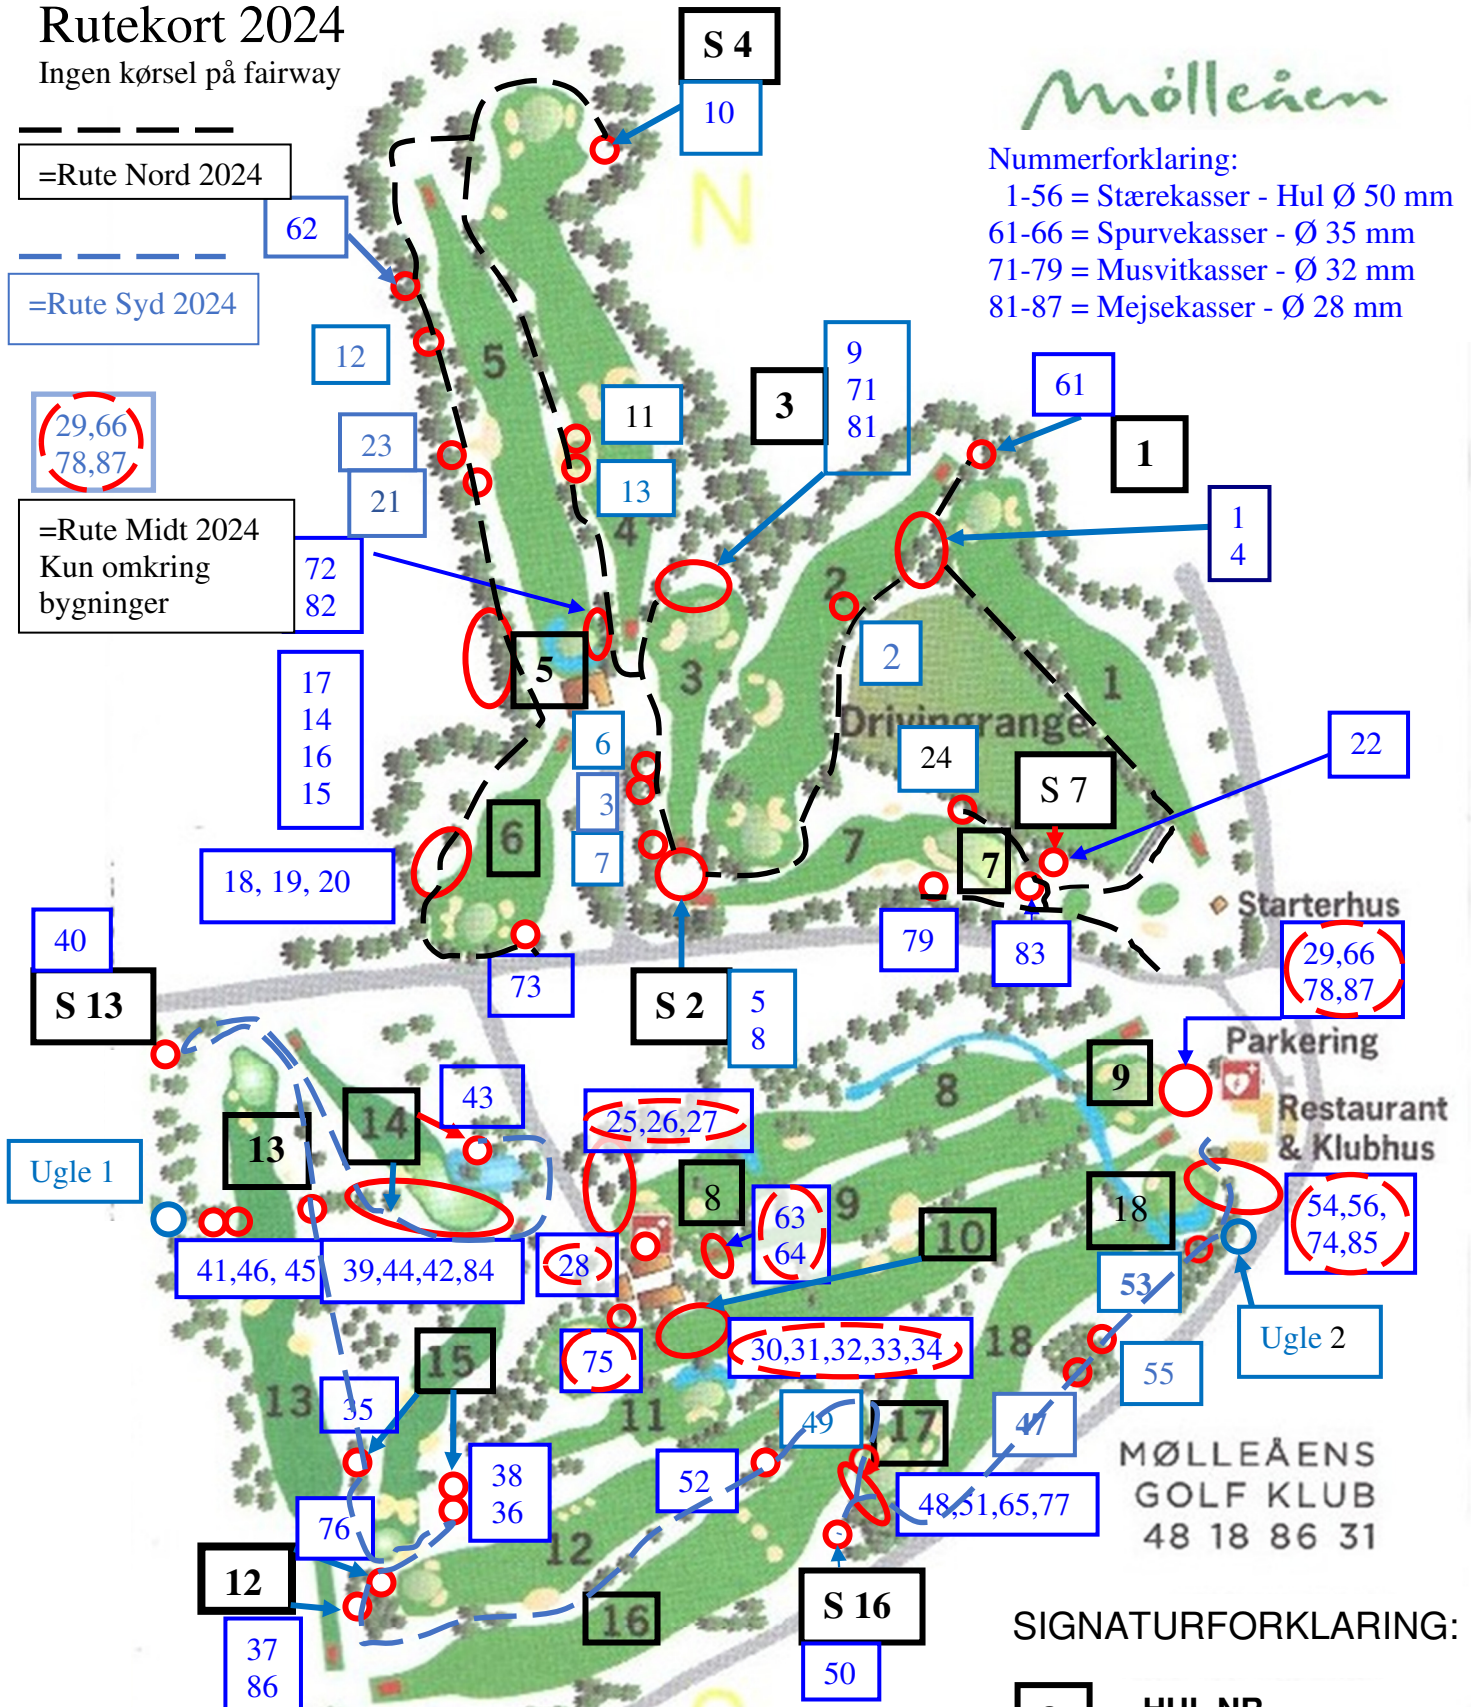

Oversigtskort over opsatte fuglekasser Mølleåens Golf Klub

Rutekort 2024

Ingen kørsel på fairway

=Rute Nord 2024

=Rute Syd 2024

(29,66)
 (78,87)

=Rute Midt 2024
Kun omkring bygninger

Nummerforklaring:

1-56 = Stærekasser - Hul Ø 50 mm

61-66 = Spurvekasser - Ø 35 mm

71-79 = Musvitkasser - Ø 32 mm

81-87 = Mejskasser - Ø 28 mm

På østgavle på greenkeepergård er opsat gamle ukurante 3 rums kasser 91, 92, 93 og 94, 95 96

SIGNATURFORKLARING:

8 = HUL NR.

S 16 = KASSER PÅ STOLPE

= KASSEPLACERING

25,26,27 = KASSENUMMER

= UGLEKASSE

Fuglekasserne er ophængt i januar 2017 med støtte fra Allerød Kommunes Bæredygtige udvalg og Miljøinitiativpulje. 14 kasser flyttet fra stang 2020 og 2021. 4 kasser flyttet 2021-2023. 2 uglekasser ophængt jan.2020